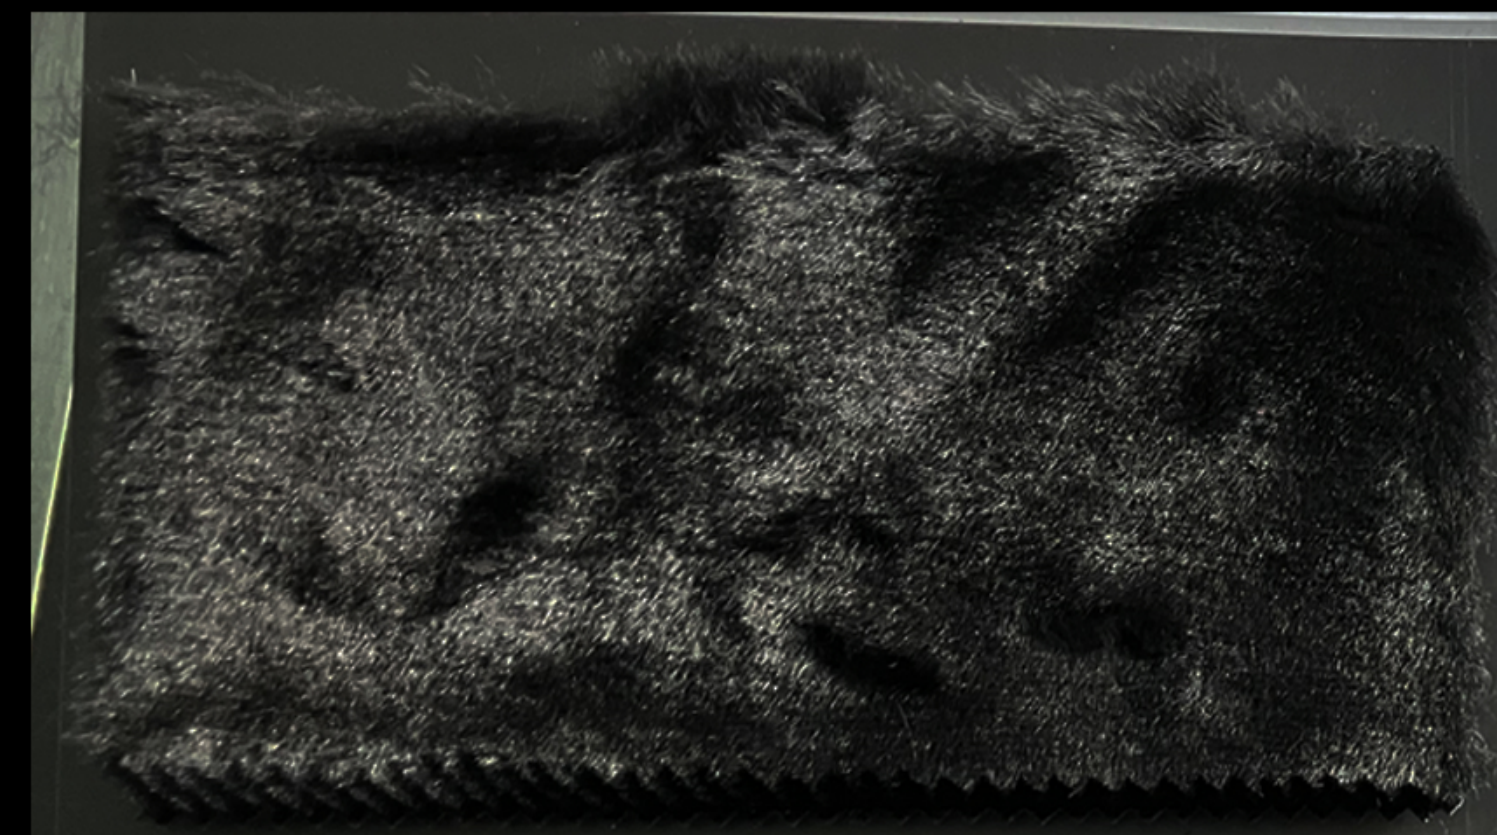

**FOX 17**

**FOX 18**

**FOX 19**

**FOX 20**

**FOX 21**

Twister FOX 16 c

Twister FOX 25 c

Twister FOX 10 c

## FOX - 3 longueurs de crins

à partir de 34,50€ HT/m2

Largeur : 190/195 cm

Longueur : 25 m

### COMPOSITION

Face :

84% modacrylique  
16% polyester

Sous-couche :  
100% polyester

POIDS :

**FOX 25**  
1050g /m2

**FOX 16**  
1050g /m2

**FOX 10**  
750g /m2